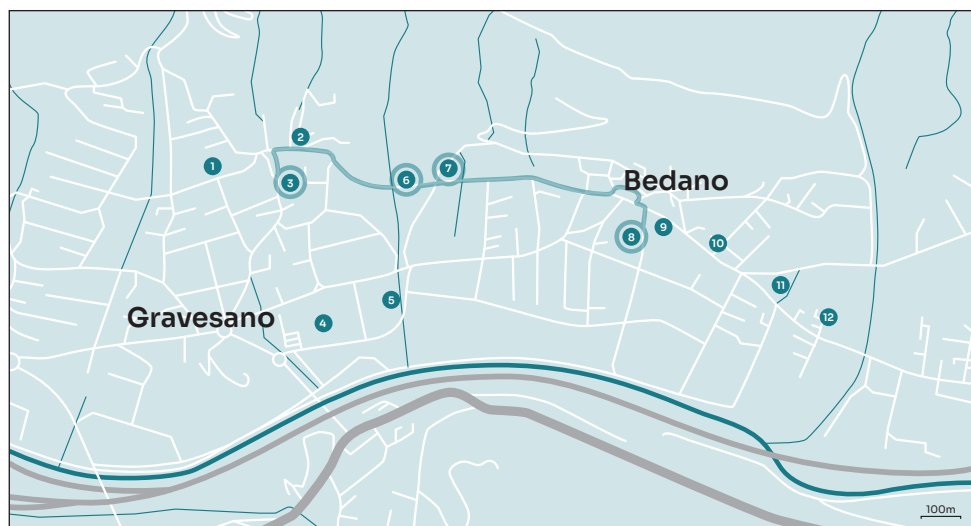

info@gravesano.ch
info@bedano.ch

1	Scuola Media	7	Zona di svago, Scuola Elementare (in costruzione)
2	Chiesa Buon Consiglio	8	Casa Comunale
3	Casa Comunale, Scuola dell'Infanzia, parco giochi	9	Chiesa Santa Maria
4	Chiesa santi Pietro e Paolo e cimitero	10	Scuola dell'Infanzia
5	Campo da calcio	11	Chiesa San Rocco
6	Campo da calcio	12	Casa anziani

Progetto Medio Vedeggio

Insieme, dividiamo i compiti e moltiplichiamo il successo